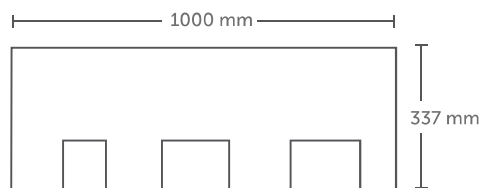

MASTER

Dark Slate

Ancient Stone

Wood Shake

Terracota

Especificaciones

Largo	Ancho	Peso x M ²	M ² x paquete	Palmetas x paquete	Paquetes x pallet
1000 mm	337 mm	112 Kg	2 M ²	14 unid.	68 paquetes

GOTHIK

Negro
2 tonos

Café
2 tonos

Especificaciones

Largo	Ancho	Peso x M ²	M ² x paquete	Palmetas x paquete	Paquetes x pallet
1000 mm	337 mm	9 Kg	3,45 M ²	24 unid.	52 paquetes

B-COLOR

Gris

Marrón

Rojo

Verde

Especificaciones

Largo	Ancho	Peso x M ²	M ² x paquete	Palmetas x paquete	Paquetes x pallet
1000 mm	337 mm	11 Kg	2,57 M ²	18 unid.	60 paquetes

***Consulte por los accesorios disponibles para la instalación.**