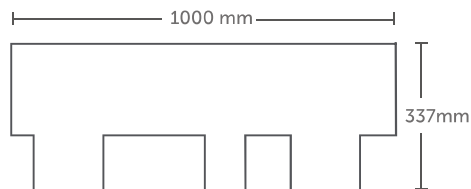

MASTER

Dark Slate

Ancient Stone

Wood Shake

Terracota

Especificaciones

Largo	Ancho	Peso x M ²	M ² x paquete	Palmetas x paquete	Paquetes x pallet
1000 mm	337 mm	112 Kg	2 M ²	14 unid.	68 paquetes

GOTHIK

Negro
2 tonos

Café
2 tonos

Especificaciones

Largo	Ancho	Peso x M ²	M ² x paquete	Palmetas x paquete	Paquetes x pallet
1000 mm	337 mm	9 Kg	3,45 M ²	24 unid.	52 paquetes

B-COLOR

Gris

Marrón

Rojo

Verde

Especificaciones

Largo	Ancho	Peso x M ²	M ² x paquete	Palmetas x paquete	Paquetes x pallet
1000 mm	337 mm	11 Kg	2,57 M ²	18 unid.	60 paquetes

***Consulte por los accesorios disponibles para la instalación.**