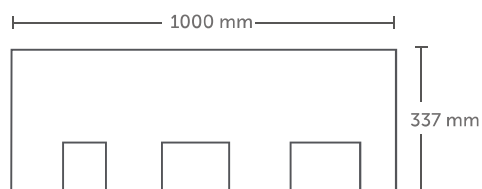

MASTER

Dark Slate

Ancient Stone

Wood Shake

Terracota

Especificaciones

Largo	Ancho	Peso x M ²	M ² x paquete	Palmetas x paquete	Paquetes x pallet
1000 mm	337 mm	112 Kg	2 M ²	14 unid.	68 paquetes

GOTHIK

Negro
2 tonos

Café
2 tonos

Especificaciones

Largo	Ancho	Peso x M ²	M ² x paquete	Palmetas x paquete	Paquetes x pallet
1000 mm	337 mm	9 Kg	3,45 M ²	24 unid.	52 paquetes

B-COLOR

Gris

Marrón

Rojo

Verde

Especificaciones

Largo	Ancho	Peso x M ²	M ² x paquete	Palmetas x paquete	Paquetes x pallet
1000 mm	337 mm	11 Kg	2,57 M ²	18 unid.	60 paquetes

***Consulte por los accesorios disponibles para la instalación.**